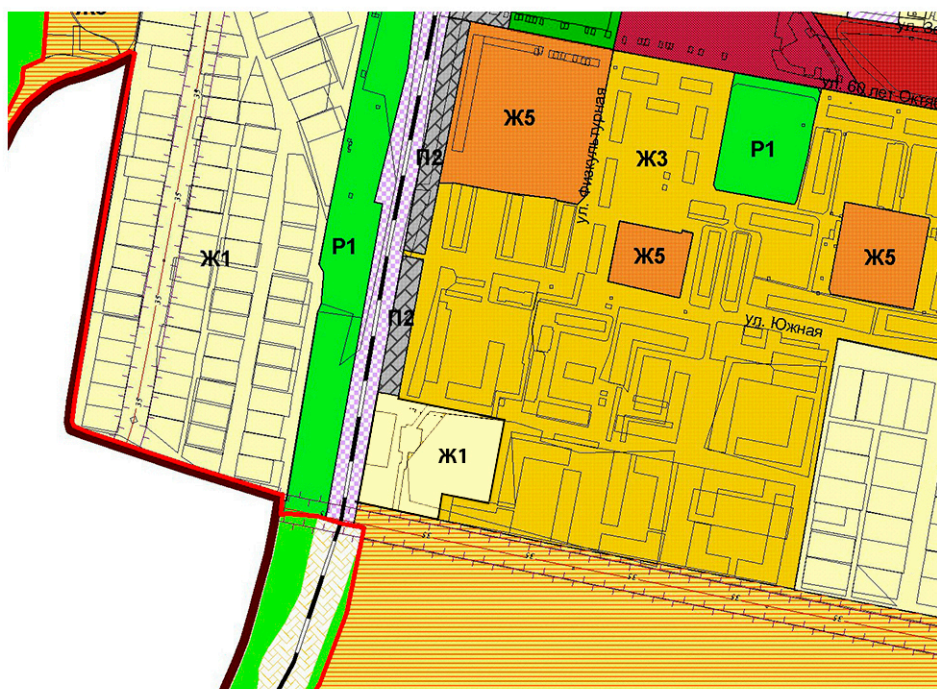

Изменения
в Карту градостроительного зонирования городского поселения Петра Дубрава
муниципального района Волжский Самарской области (М1:10000)
и в Карту градостроительного зонирования городского поселения Петра Дубрава
муниципального района Волжский Самарской области (М1:5000)

Карта градостроительного зонирования поселка городского типа Петра Дубрава (фрагмент)

Изменяемый участок

Карта градостроительного зонирования поселка городского типа Петра Дубрава
(фрагмент в редакции изменений)

Заменить зону Ж3 «Зона застройки среднеэтажными жилыми домами» на участке, площадью 1.5 га, расположенном в юго-западной части кадастрового квартала 63:17:0302008, на зону Ж1 «Зона застройки индивидуальными жилыми домами».