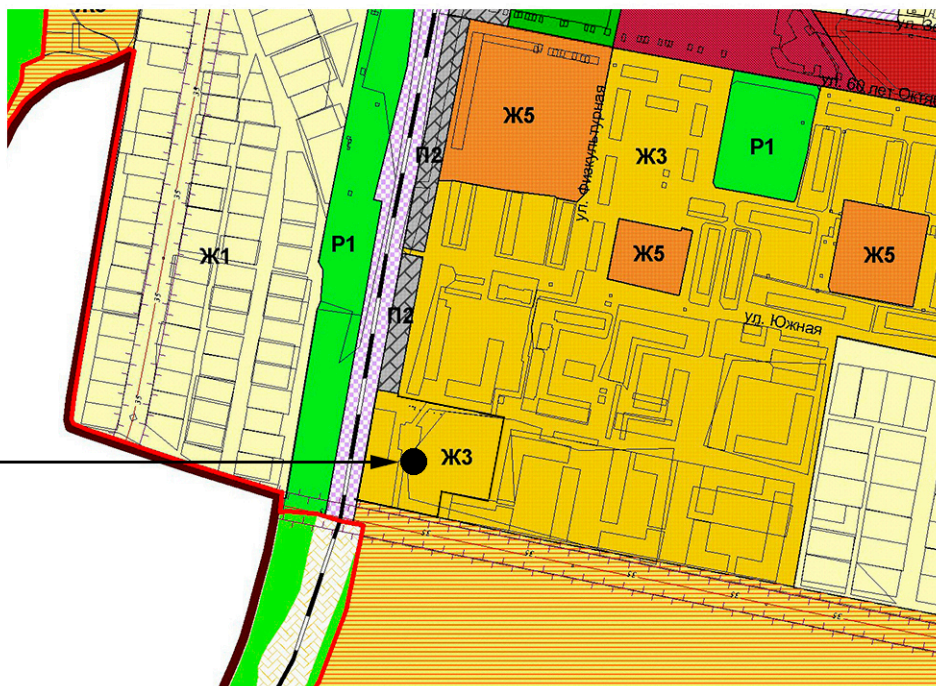

Изменения
в Карту градостроительного зонирования городского поселения Петра Дубрава
муниципального района Волжский Самарской области (М1:10000)
и в Карту градостроительного зонирования городского поселения Петра Дубрава
муниципального района Волжский Самарской области (М1:5000)

Карта градостроительного зонирования поселка городского типа Петра Дубрава (фрагмент)

Изменяемый участок

Карта градостроительного зонирования поселка городского типа Петра Дубрава
(фрагмент в редакции изменений)

Заменить зону Ж3 «Зона застройки среднеэтажными жилыми домами» на участке, площадью 1.5 га, расположенном в юго-западной части кадастрового квартала 63:17:0302008, на зону Ж1 «Зона застройки индивидуальными жилыми домами».